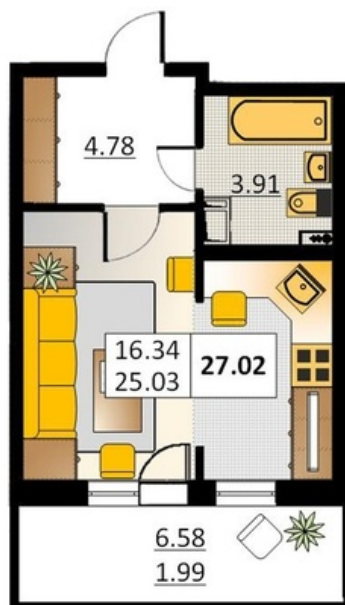

Номер 46      Корпус 5.3

Этаж	3
Общая площадь	27.02 м <sup>2</sup>
Жилая площадь	16.34 м <sup>2</sup>
Кухня	0,0 м <sup>2</sup>
Балкон	6.58 м <sup>2</sup>
Цена	