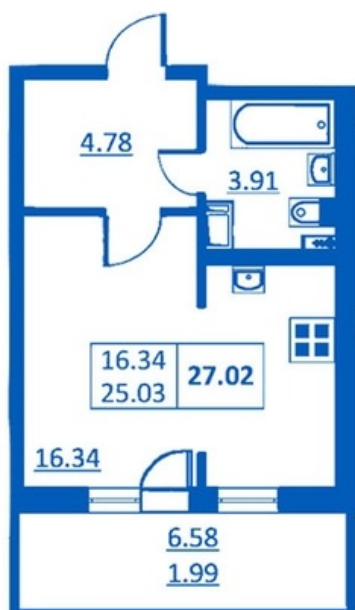

Номер 46      Корпус 5.3

Этаж	3
Общая площадь	27.02 м <sup>2</sup>
Жилая площадь	16.34 м <sup>2</sup>
Кухня	0,0 м <sup>2</sup>
Балкон	6.58 м <sup>2</sup>
Цена	