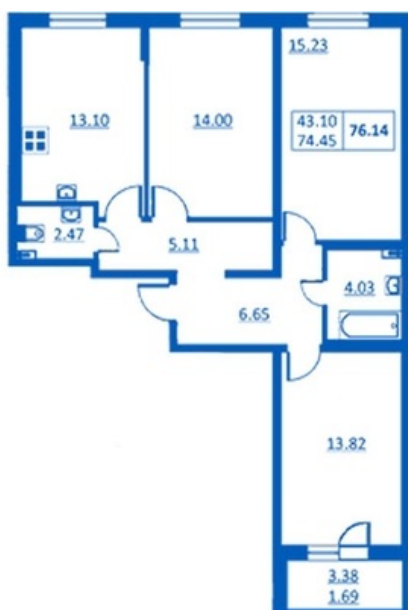

Номер 65 Корпус 5.3

Этаж	1
Общая площадь	76.14 м ²
Жилая площадь	43.10 м ²
Кухня	13.10 м ²
Балкон	3.38 м ²
Цена	