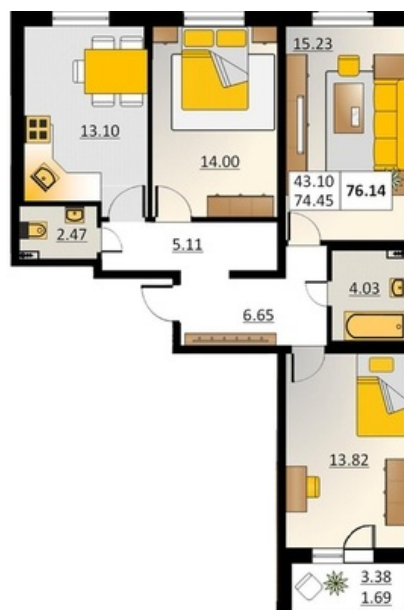

Номер 65 Корпус 5.3

Этаж	1
Общая площадь	76.14 м ²
Жилая площадь	43.10 м ²
Кухня	13.10 м ²
Балкон	3.38 м ²
Цена	