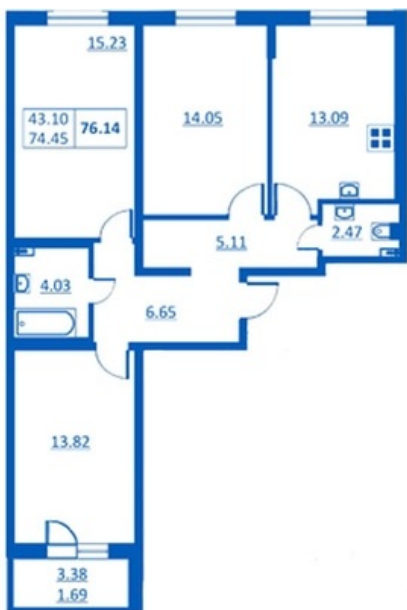

Номер 90 Корпус 5.3

| | |
|---------------|----------------------|
| Этаж | 1 |
| Общая площадь | 76.14 м ² |
| Жилая площадь | 43.10 м ² |
| Кухня | 13.09 м ² |
| Балкон | 3.38 м ² |
| Цена | |