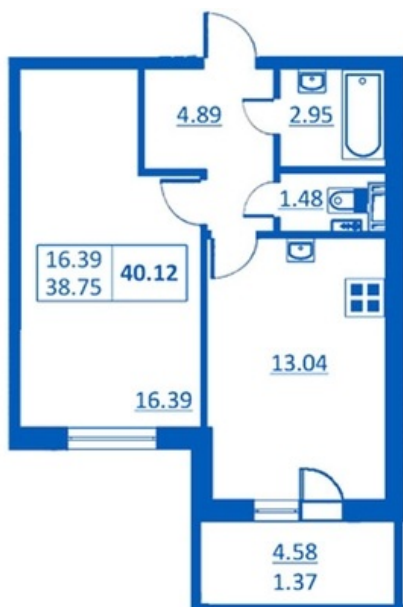

Номер 111      Корпус 5.3

Этаж	5
Общая площадь	40.12 м <sup>2</sup>
Жилая площадь	16.39 м <sup>2</sup>
Кухня	13.04 м <sup>2</sup>
Балкон	4.58 м <sup>2</sup>
Цена	