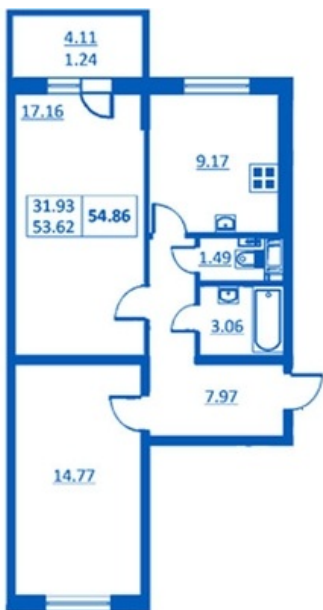

Номер 136 Корпус 5.3

Этаж	4
Общая площадь	54.86 м²
Жилая площадь	31.93 м²
Кухня	9.17 м²
Балкон	4.11 м²
Цена	