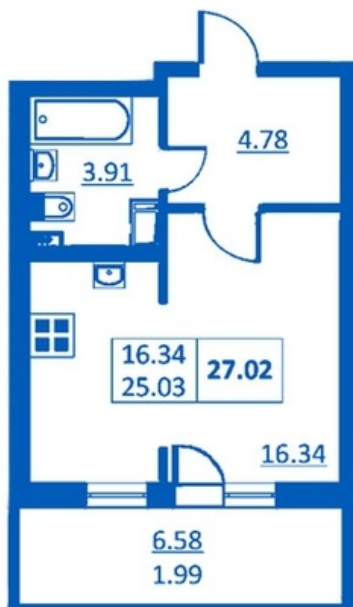

Номер 138      Корпус 5.3

Этаж	4
Общая площадь	27.02 м <sup>2</sup>
Жилая площадь	16.34 м <sup>2</sup>
Кухня	0,0 м <sup>2</sup>
Балкон	6.58 м <sup>2</sup>
Цена	