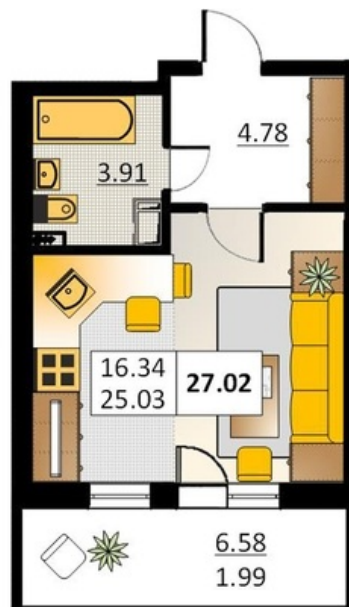

Номер 138      Корпус 5.3

Этаж	4
Общая площадь	27.02 м <sup>2</sup>
Жилая площадь	16.34 м <sup>2</sup>
Кухня	0,0 м <sup>2</sup>
Балкон	6.58 м <sup>2</sup>
Цена	