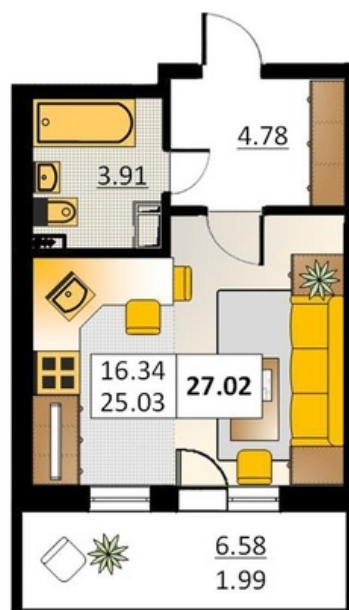

Номер 145 Корпус 5.3

Этаж	5
Общая площадь	27.02 м ²
Жилая площадь	16.34 м ²
Кухня	0,0 м ²
Балкон	6.58 м ²
Цена	