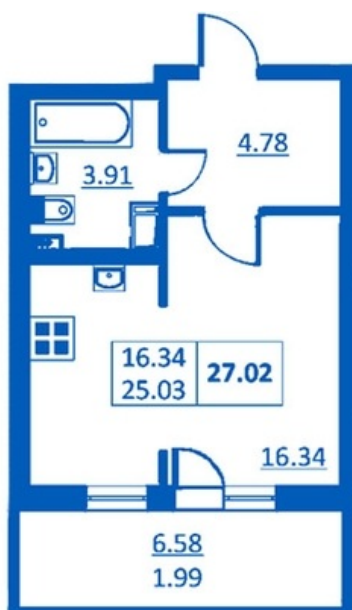

Номер 145 Корпус 5.3

Этаж	5
Общая площадь	27.02 м ²
Жилая площадь	16.34 м ²
Кухня	0,0 м ²
Балкон	6.58 м ²
Цена	