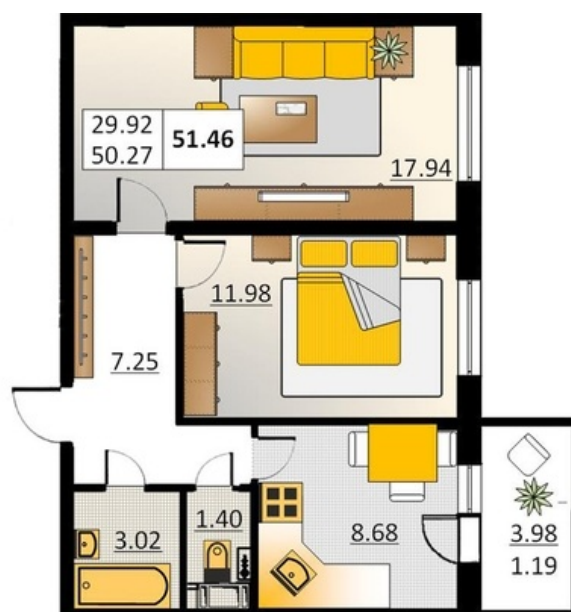

Номер 141      Корпус 5.3

Этаж	4
Общая площадь	51.46 м <sup>2</sup>
Жилая площадь	29.92 м <sup>2</sup>
Кухня	8.68 м <sup>2</sup>
Балкон	3.98 м <sup>2</sup>
Цена	