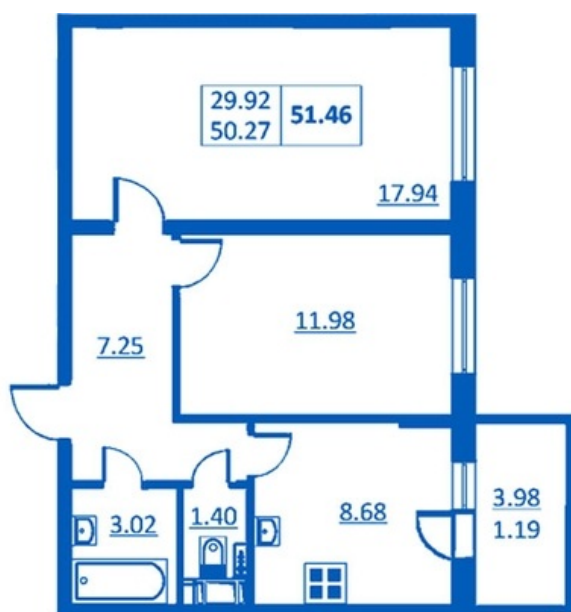

Номер 141      Корпус 5.3

Этаж	4
Общая площадь	51.46 м <sup>2</sup>
Жилая площадь	29.92 м <sup>2</sup>
Кухня	8.68 м <sup>2</sup>
Балкон	3.98 м <sup>2</sup>
Цена	