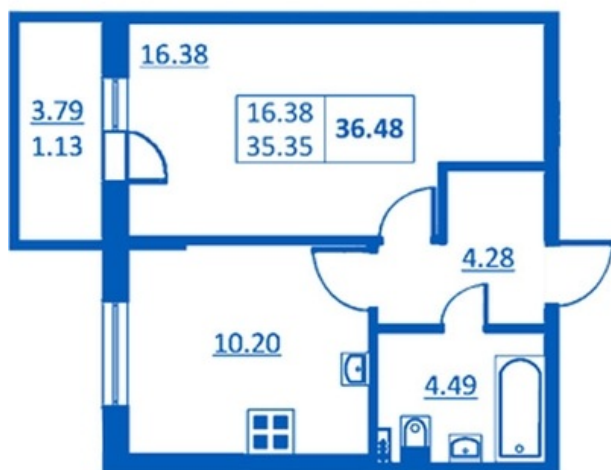

Номер 150      Корпус 5.3

Этаж	1
Общая площадь	36.48 м <sup>2</sup>
Жилая площадь	16.38 м <sup>2</sup>
Кухня	10.20 м <sup>2</sup>
Балкон	3.79 м <sup>2</sup>
Цена	