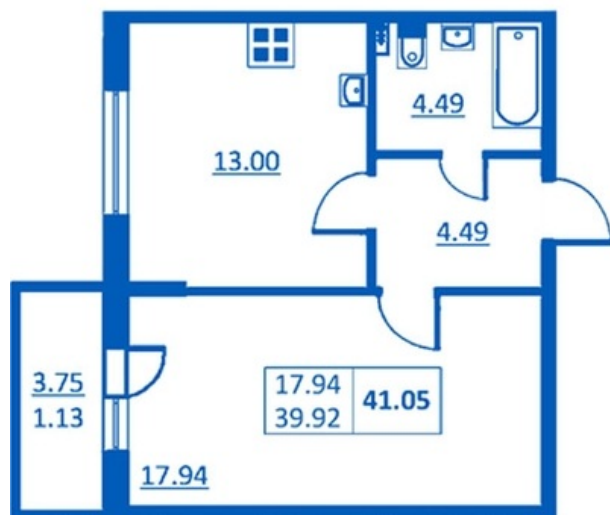

Номер 155 Корпус 5.3

| | |
|---------------|----------------------|
| Этаж | 1 |
| Общая площадь | 41.05 м ² |
| Жилая площадь | 17.94 м ² |
| Кухня | 13.00 м ² |
| Балкон | 3.75 м ² |
| Цена | |