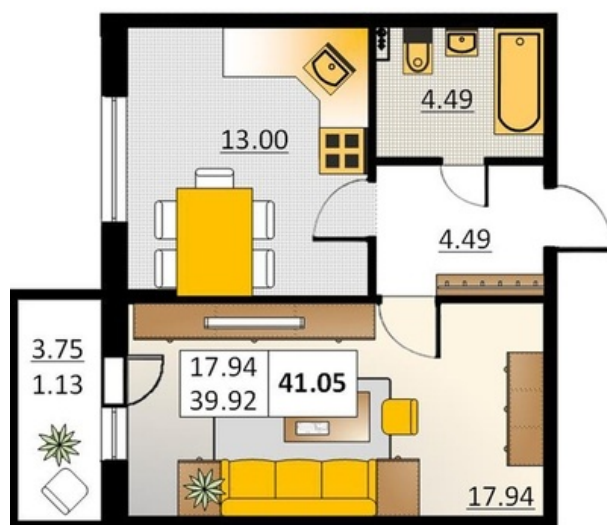

Номер 155 Корпус 5.3

| | |
|---------------|----------------------|
| Этаж | 1 |
| Общая площадь | 41.05 м ² |
| Жилая площадь | 17.94 м ² |
| Кухня | 13.00 м ² |
| Балкон | 3.75 м ² |
| Цена | |