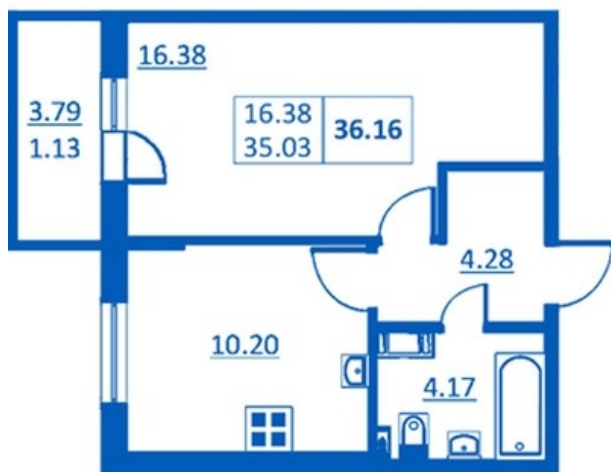

Номер 156

Корпус 5.3

|               |                      |
|---------------|----------------------|
| Этаж          | 2                    |
| Общая площадь | 36.16 м <sup>2</sup> |
| Жилая площадь | 16.38 м <sup>2</sup> |
| Кухня         | 10.20 м <sup>2</sup> |
| Балкон        | 3.79 м <sup>2</sup>  |
| Цена          |                      |