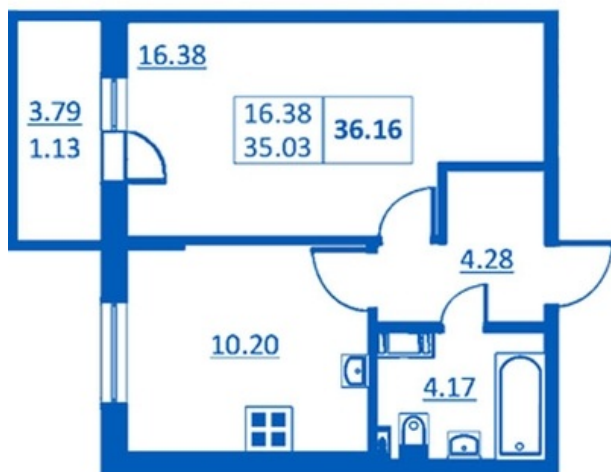

Номер 162      Корпус 5.3

Этаж	3
Общая площадь	36.16 м <sup>2</sup>
Жилая площадь	16.38 м <sup>2</sup>
Кухня	10.20 м <sup>2</sup>
Балкон	3.79 м <sup>2</sup>
Цена	