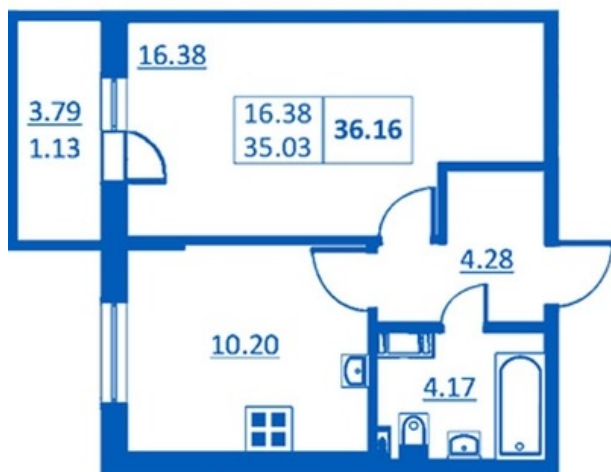

Номер 168      Корпус 5.3

Этаж	4
Общая площадь	36.16 м <sup>2</sup>
Жилая площадь	16.38 м <sup>2</sup>
Кухня	10.20 м <sup>2</sup>
Балкон	3.79 м <sup>2</sup>
Цена	