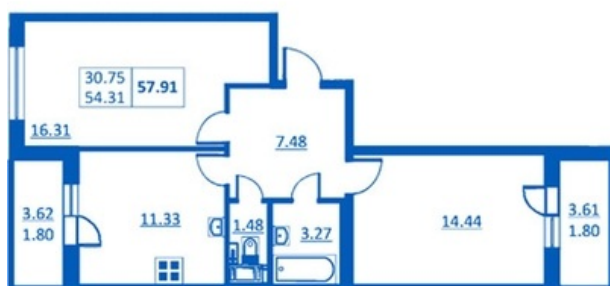

Номер 160 Корпус 5.3

Этаж	2
Общая площадь	57.91 м ²
Жилая площадь	30.75 м ²
Кухня	11.33 м ²
Балкон	3.62 + 3.61 м ²
Цена	