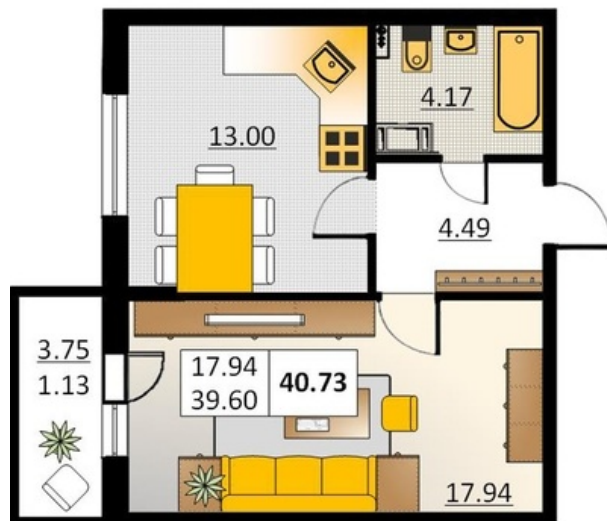

Номер 161 Корпус 5.3

Этаж	2
Общая площадь	40.73 м ²
Жилая площадь	17.94 м ²
Кухня	13.00 м ²
Балкон	3.75 м ²
Цена	