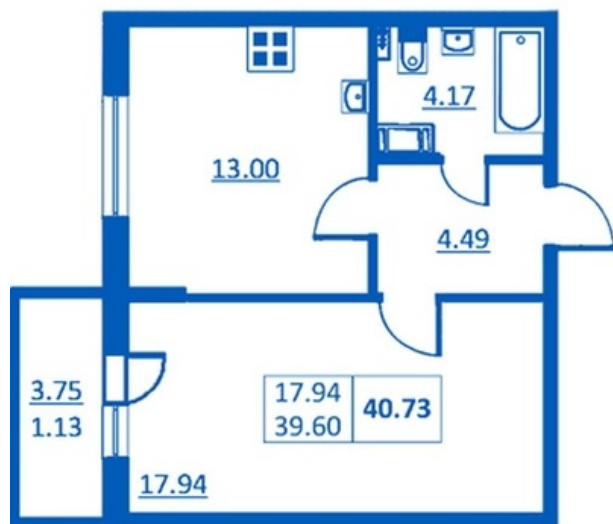

Номер 161 Корпус 5.3

Этаж	2
Общая площадь	40.73 м ²
Жилая площадь	17.94 м ²
Кухня	13.00 м ²
Балкон	3.75 м ²
Цена	