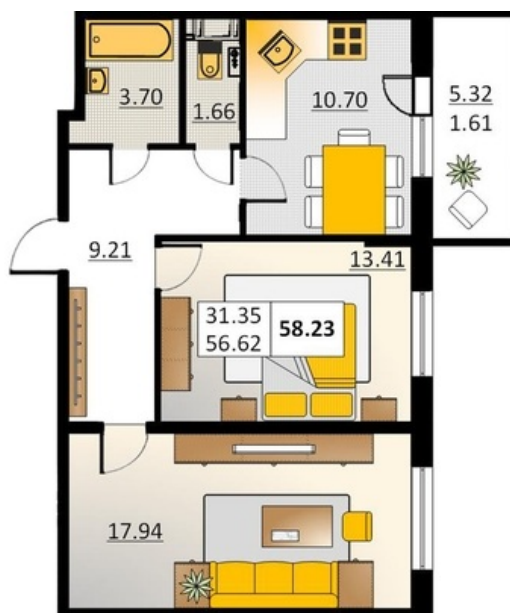

Номер 165      Корпус 5.3

Этаж	3
Общая площадь	58.23 м <sup>2</sup>
Жилая площадь	31.35 м <sup>2</sup>
Кухня	10.70 м <sup>2</sup>
Балкон	5.32 м <sup>2</sup>
Цена	