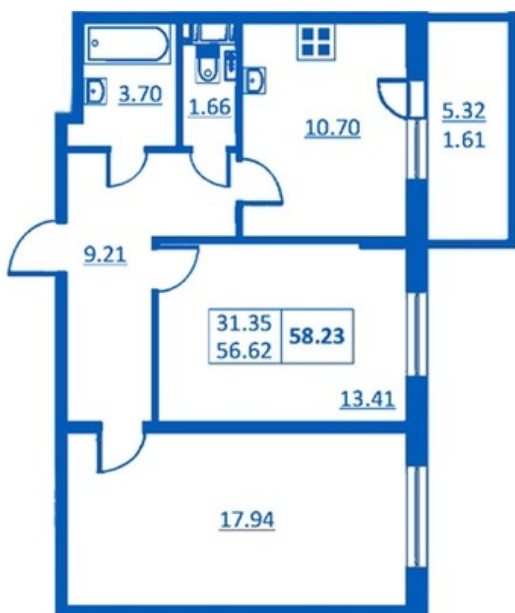

Номер 165      Корпус 5.3

Этаж	3
Общая площадь	58.23 м <sup>2</sup>
Жилая площадь	31.35 м <sup>2</sup>
Кухня	10.70 м <sup>2</sup>
Балкон	5.32 м <sup>2</sup>
Цена	