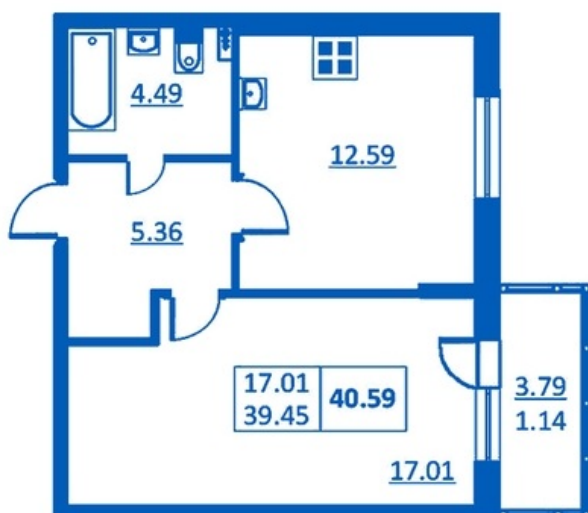

Номер 35      Корпус 5.4

Этаж	1
Общая площадь	40.59 м <sup>2</sup>
Жилая площадь	17.01 м <sup>2</sup>
Кухня	12.59 м <sup>2</sup>
Балкон	3.79 м <sup>2</sup>
Цена	