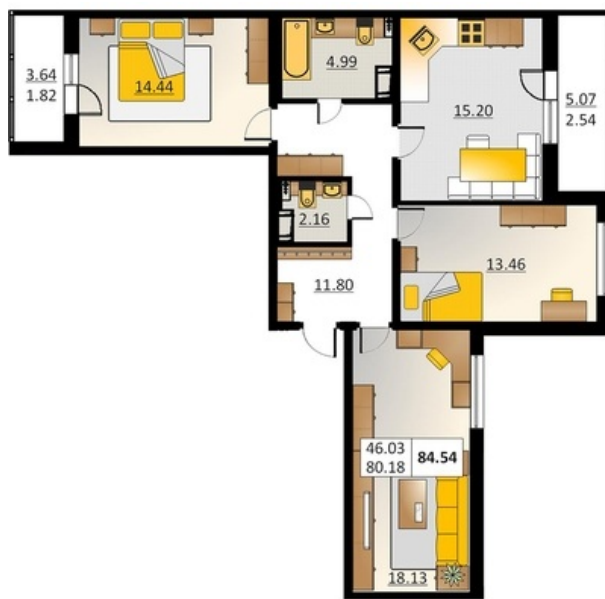

Номер 88 Корпус 5.4

Этаж	2
Общая площадь	84.54 м ²
Жилая площадь	46.03 м ²
Кухня	15.20 м ²
Балкон	5.07 + 3.64 м ²
Цена	