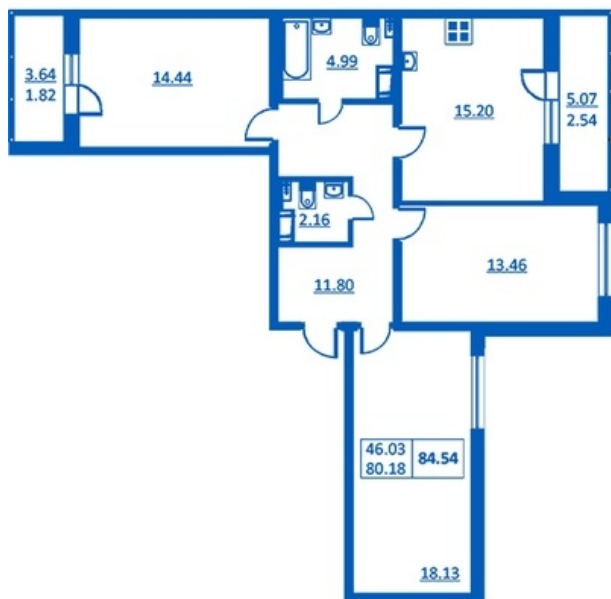

Номер 88 Корпус 5.4

Этаж	2
Общая площадь	84.54 м ²
Жилая площадь	46.03 м ²
Кухня	15.20 м ²
Балкон	5.07 + 3.64 м ²
Цена	