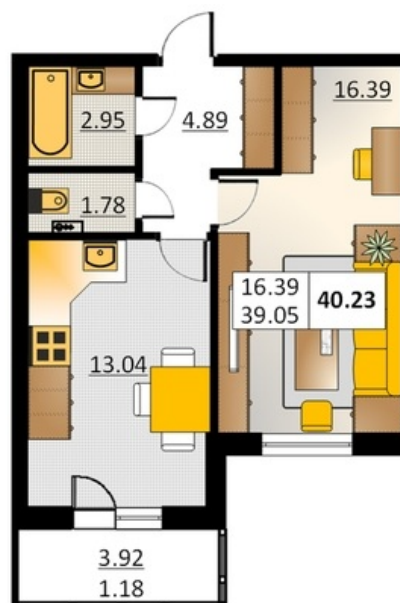

Номер 111 Корпус 5.4

Этаж	1
Общая площадь	40.23 м ²
Жилая площадь	16.39 м ²
Кухня	13.04 м ²
Балкон	3.92 м ²
Цена	