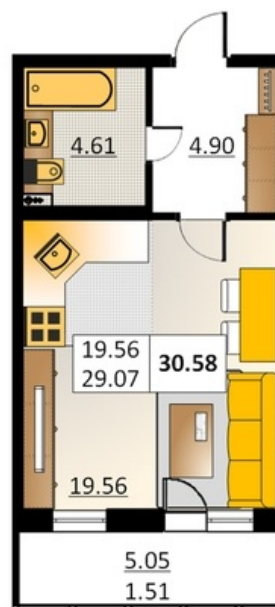

Номер 112      Корпус 5.4

Этаж	1
Общая площадь	30.58 м <sup>2</sup>
Жилая площадь	19.56 м <sup>2</sup>
Кухня	0,0 м <sup>2</sup>
Балкон	5.05 м <sup>2</sup>
Цена	