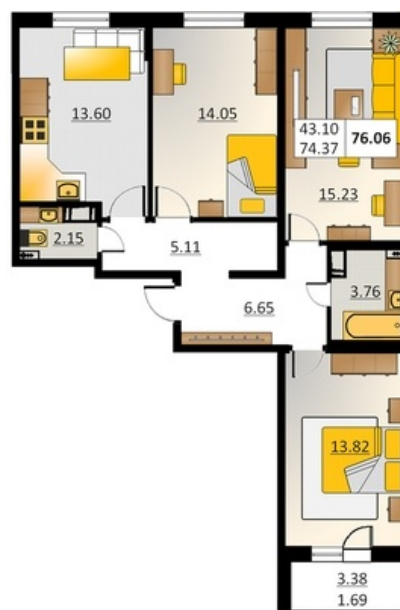

Номер 115 Корпус 5.4

Этаж	2
Общая площадь	76.06 м²
Жилая площадь	43.10 м²
Кухня	13.09 м²
Балкон	3.38 м²
Цена	