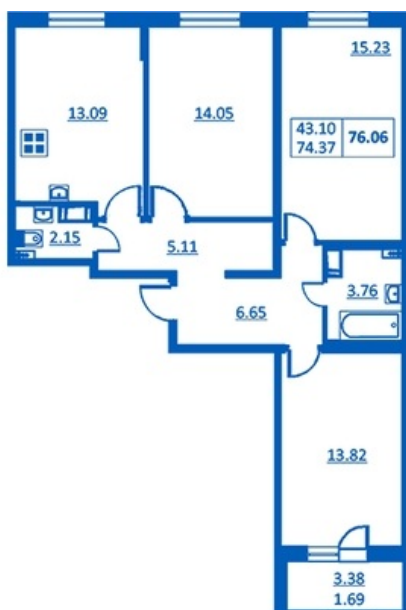

Номер 115 Корпус 5.4

Этаж	2
Общая площадь	76.06 м²
Жилая площадь	43.10 м²
Кухня	13.09 м²
Балкон	3.38 м²
Цена	