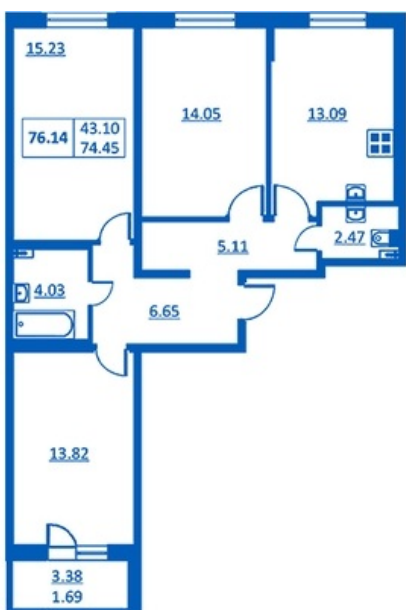

Номер 135 Корпус 5.4

| | |
|---------------|----------------------|
| Этаж | 1 |
| Общая площадь | 76.14 м ² |
| Жилая площадь | 43.10 м ² |
| Кухня | 13.09 м ² |
| Балкон | 3.38 м ² |
| Цена | |