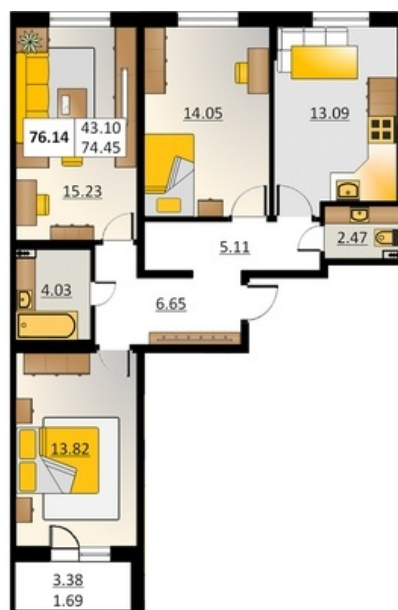

Номер 135 Корпус 5.4

| | |
|---------------|----------------------|
| Этаж | 1 |
| Общая площадь | 76.14 м ² |
| Жилая площадь | 43.10 м ² |
| Кухня | 13.09 м ² |
| Балкон | 3.38 м ² |
| Цена | |