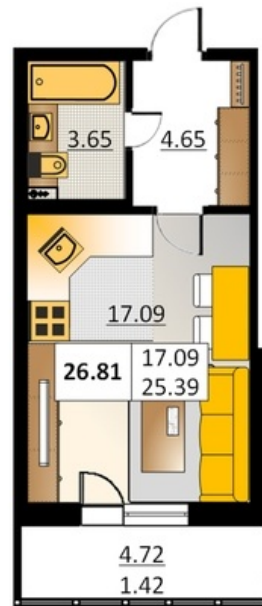

Номер 138      Корпус 5.4

Этаж	1
Общая площадь	26.81 м <sup>2</sup>
Жилая площадь	17.09 м <sup>2</sup>
Кухня	0,0 м <sup>2</sup>
Балкон	4.72 м <sup>2</sup>
Цена	