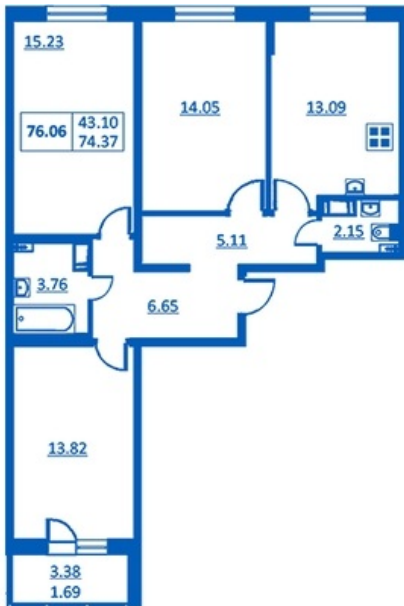

Номер 140 Корпус 5.4

Этаж	2
Общая площадь	76.06 м ²
Жилая площадь	43.10 м ²
Кухня	13.09 м ²
Балкон	3.38 м ²
Цена	