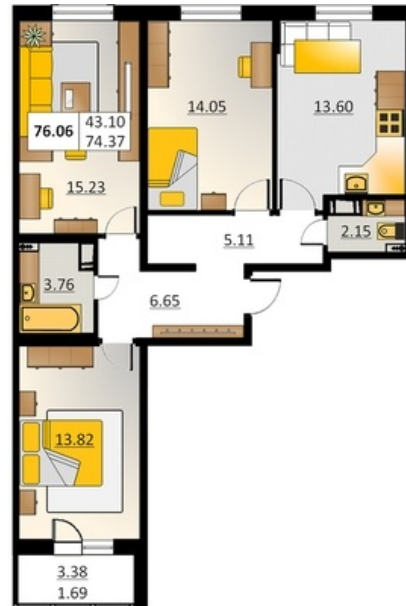

Номер 140 Корпус 5.4

Этаж	2
Общая площадь	76.06 м ²
Жилая площадь	43.10 м ²
Кухня	13.09 м ²
Балкон	3.38 м ²
Цена	