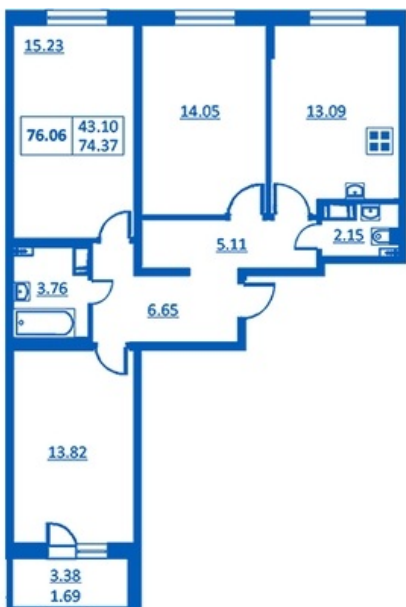

Номер 145      Корпус 5.4

|               |                            |
|---------------|----------------------------|
| Этаж          | <b>3</b>                   |
| Общая площадь | <b>76.06 м<sup>2</sup></b> |
| Жилая площадь | <b>43.10 м<sup>2</sup></b> |
| Кухня         | <b>13.09 м<sup>2</sup></b> |
| Балкон        | <b>3.38 м<sup>2</sup></b>  |
| Цена          |                            |