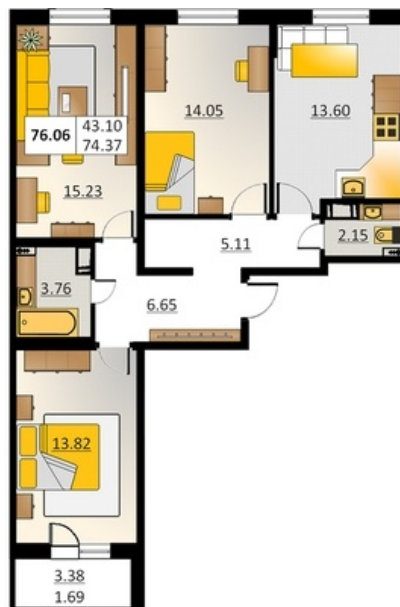

Номер 145      Корпус 5.4

|               |                            |
|---------------|----------------------------|
| Этаж          | <b>3</b>                   |
| Общая площадь | <b>76.06 м<sup>2</sup></b> |
| Жилая площадь | <b>43.10 м<sup>2</sup></b> |
| Кухня         | <b>13.09 м<sup>2</sup></b> |
| Балкон        | <b>3.38 м<sup>2</sup></b>  |
| Цена          |                            |