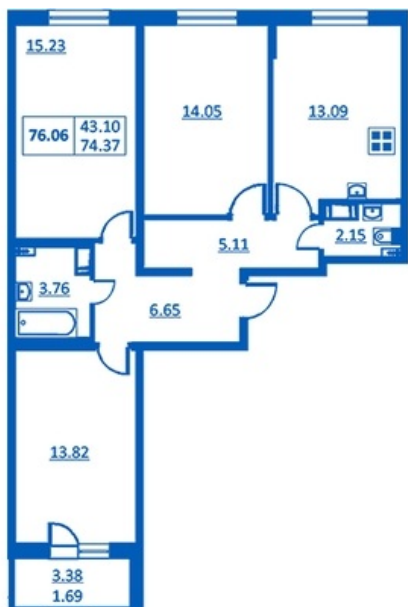

Номер 150      Корпус 5.4

|               |                            |
|---------------|----------------------------|
| Этаж          | <b>4</b>                   |
| Общая площадь | <b>76.06 м<sup>2</sup></b> |
| Жилая площадь | <b>43.10 м<sup>2</sup></b> |
| Кухня         | <b>13.09 м<sup>2</sup></b> |
| Балкон        | <b>3.38 м<sup>2</sup></b>  |
| Цена          |                            |