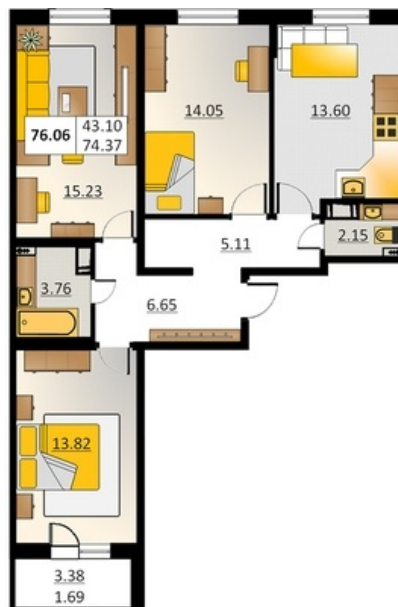

Номер 150      Корпус 5.4

|               |                            |
|---------------|----------------------------|
| Этаж          | <b>4</b>                   |
| Общая площадь | <b>76.06 м<sup>2</sup></b> |
| Жилая площадь | <b>43.10 м<sup>2</sup></b> |
| Кухня         | <b>13.09 м<sup>2</sup></b> |
| Балкон        | <b>3.38 м<sup>2</sup></b>  |
| Цена          |                            |