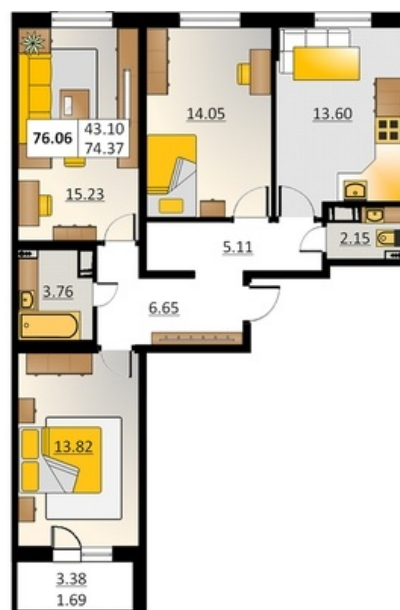

Номер 155 Корпус 5.4

Этаж	5
Общая площадь	76.06 м ²
Жилая площадь	43.10 м ²
Кухня	13.09 м ²
Балкон	3.38 м ²
Цена	