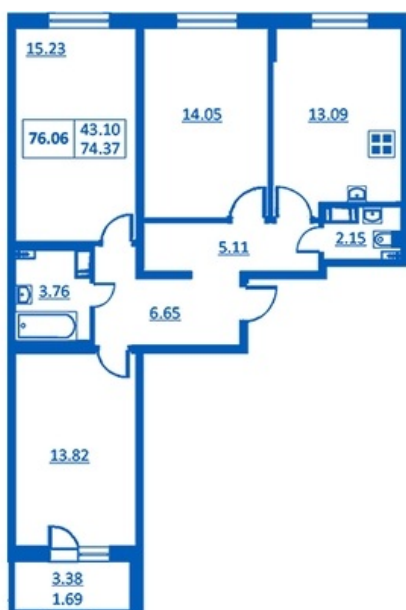

Номер 155 Корпус 5.4

Этаж	5
Общая площадь	76.06 м ²
Жилая площадь	43.10 м ²
Кухня	13.09 м ²
Балкон	3.38 м ²
Цена	