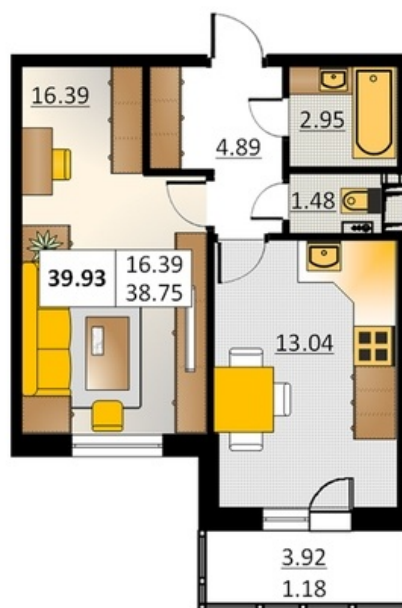

Номер 141      Корпус 5.4

|               |                      |
|---------------|----------------------|
| Этаж          | 2                    |
| Общая площадь | 39.93 м <sup>2</sup> |
| Жилая площадь | 16.39 м <sup>2</sup> |
| Кухня         | 13.04 м <sup>2</sup> |
| Балкон        | 3.92 м <sup>2</sup>  |
| Цена          |                      |