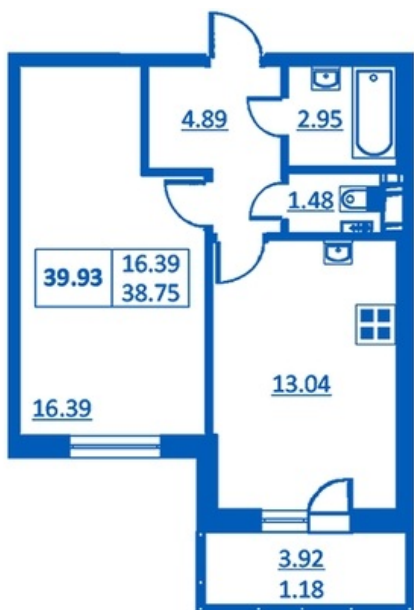

Номер 141      Корпус 5.4

|               |                      |
|---------------|----------------------|
| Этаж          | 2                    |
| Общая площадь | 39.93 м <sup>2</sup> |
| Жилая площадь | 16.39 м <sup>2</sup> |
| Кухня         | 13.04 м <sup>2</sup> |
| Балкон        | 3.92 м <sup>2</sup>  |
| Цена          |                      |