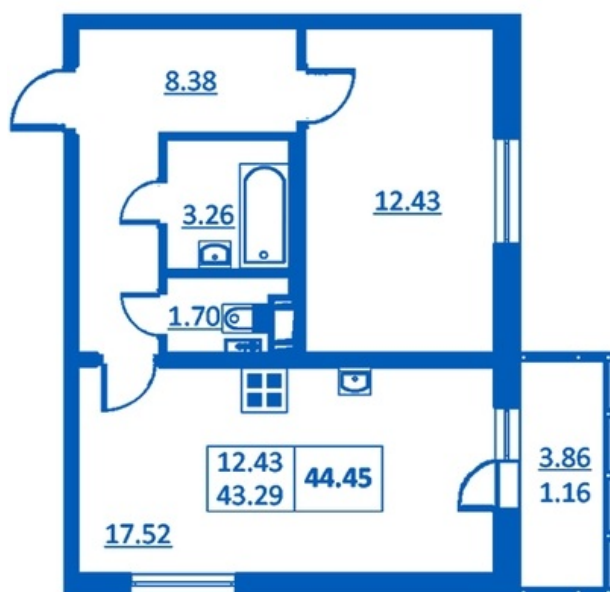

Номер 169      Корпус 5.4

Этаж	2
Общая площадь	44.45 м <sup>2</sup>
Жилая площадь	12.43 м <sup>2</sup>
Кухня	17.52 м <sup>2</sup>
Балкон	3.86 м <sup>2</sup>
Цена	