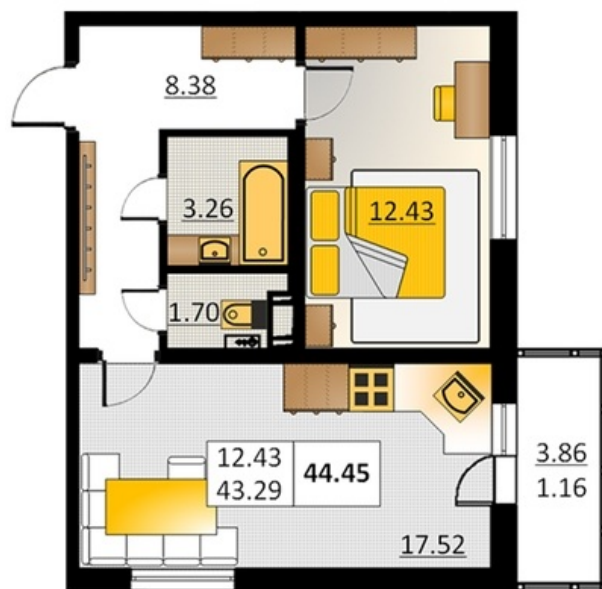

Номер 169      Корпус 5.4

Этаж	2
Общая площадь	44.45 м <sup>2</sup>
Жилая площадь	12.43 м <sup>2</sup>
Кухня	17.52 м <sup>2</sup>
Балкон	3.86 м <sup>2</sup>
Цена	