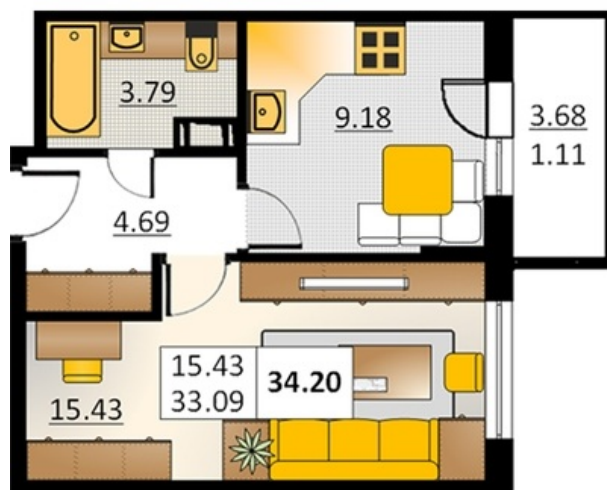

Номер 170 Корпус 5.4

Этаж	2
Общая площадь	34.2 м ²
Жилая площадь	15.43 м ²
Кухня	9.18 м ²
Балкон	3.68 м ²
Цена	