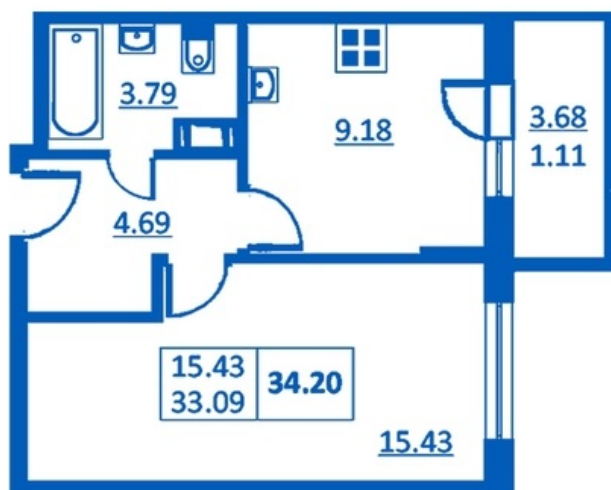

Номер 170 Корпус 5.4

Этаж	2
Общая площадь	34.2 м ²
Жилая площадь	15.43 м ²
Кухня	9.18 м ²
Балкон	3.68 м ²
Цена	