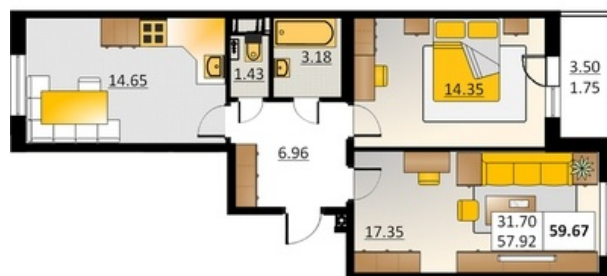

Номер 200      Корпус 5.4

Этаж	<b>2</b>
Общая площадь	<b>59.67 м<sup>2</sup></b>
Жилая площадь	<b>31.70 м<sup>2</sup></b>
Кухня	<b>14.65 м<sup>2</sup></b>
Балкон	<b>3.50 м<sup>2</sup></b>
Цена	