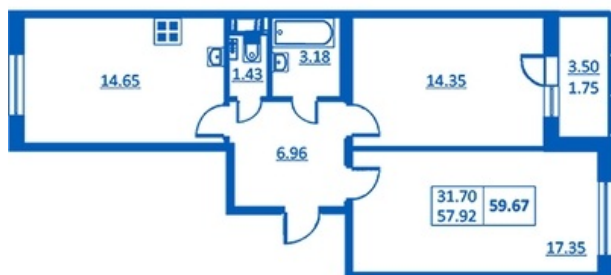

Номер 200      Корпус 5.4

Этаж	<b>2</b>
Общая площадь	<b>59.67 м<sup>2</sup></b>
Жилая площадь	<b>31.70 м<sup>2</sup></b>
Кухня	<b>14.65 м<sup>2</sup></b>
Балкон	<b>3.50 м<sup>2</sup></b>
Цена	