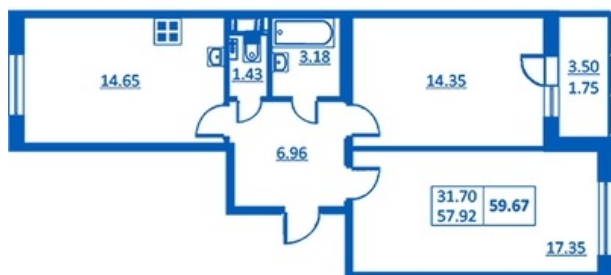

Номер 210      Корпус 5.4

Этаж	4
Общая площадь	59.67 м <sup>2</sup>
Жилая площадь	31.70 м <sup>2</sup>
Кухня	14.65 м <sup>2</sup>
Балкон	3.50 м <sup>2</sup>
Цена	