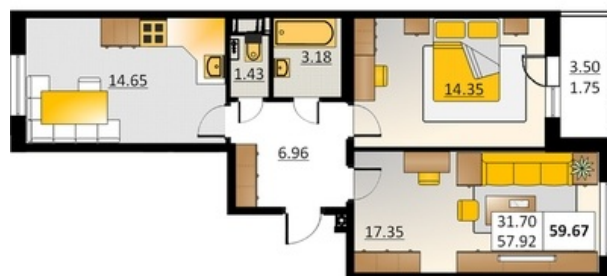

Номер 210      Корпус 5.4

Этаж	4
Общая площадь	59.67 м <sup>2</sup>
Жилая площадь	31.70 м <sup>2</sup>
Кухня	14.65 м <sup>2</sup>
Балкон	3.50 м <sup>2</sup>
Цена	