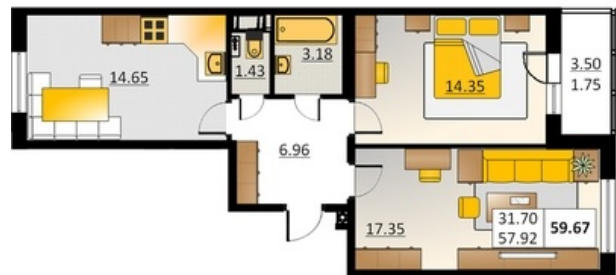

Номер 215 Корпус 5.4

Этаж	5
Общая площадь	59.67 м ²
Жилая площадь	31.70 м ²
Кухня	14.65 м ²
Балкон	3.50 м ²
Цена	