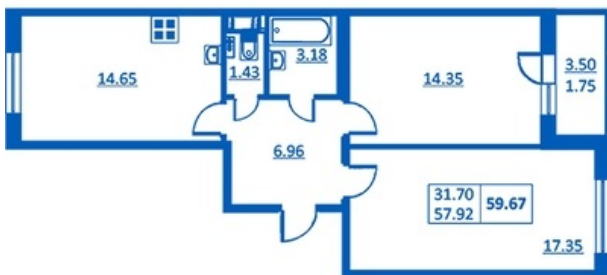

Номер 215 Корпус 5.4

Этаж	5
Общая площадь	59.67 м ²
Жилая площадь	31.70 м ²
Кухня	14.65 м ²
Балкон	3.50 м ²
Цена	