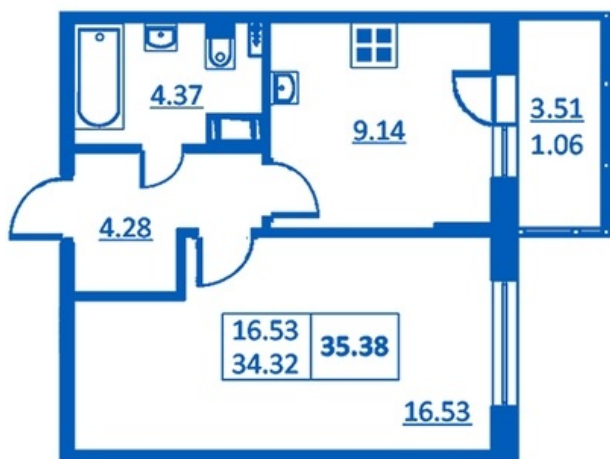

Номер 202      Корпус 5.4

Этаж	2
Общая площадь	35.38 м <sup>2</sup>
Жилая площадь	16.53 м <sup>2</sup>
Кухня	9.14 м <sup>2</sup>
Балкон	3.51 м <sup>2</sup>
Цена	