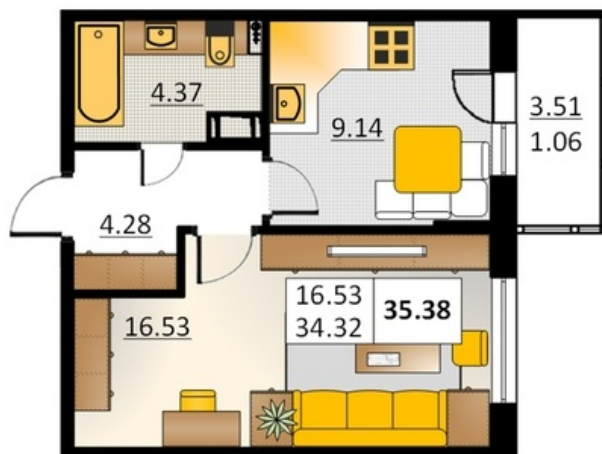

Номер 202      Корпус 5.4

Этаж	2
Общая площадь	35.38 м <sup>2</sup>
Жилая площадь	16.53 м <sup>2</sup>
Кухня	9.14 м <sup>2</sup>
Балкон	3.51 м <sup>2</sup>
Цена	