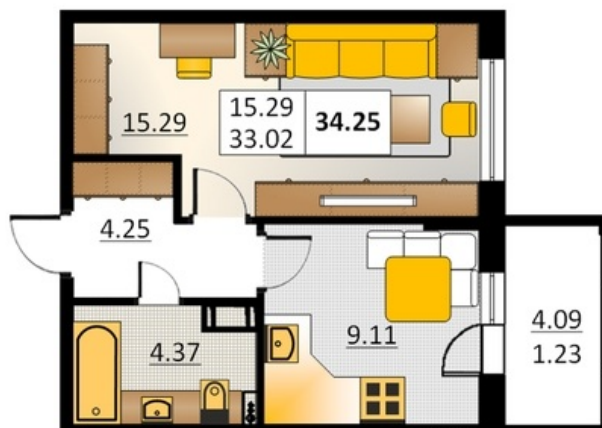

Номер 216      Корпус 5.4

Этаж	5
Общая площадь	34.25 м <sup>2</sup>
Жилая площадь	15.29 м <sup>2</sup>
Кухня	9.11 м <sup>2</sup>
Балкон	4.09 м <sup>2</sup>
Цена	