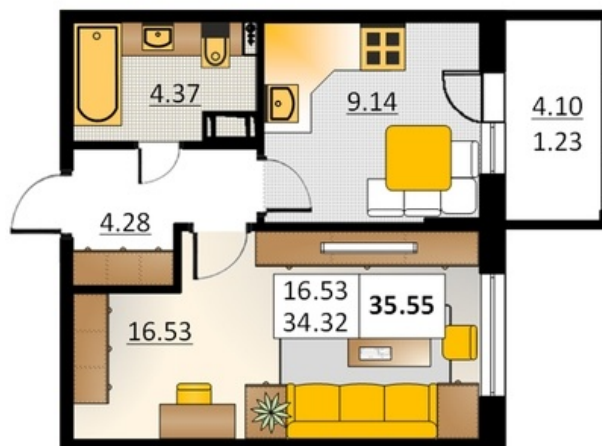

Номер 212      Корпус 5.4

Этаж	4
Общая площадь	35.55 м <sup>2</sup>
Жилая площадь	16.53 м <sup>2</sup>
Кухня	9.14 м <sup>2</sup>
Балкон	4.10 м <sup>2</sup>
Цена	