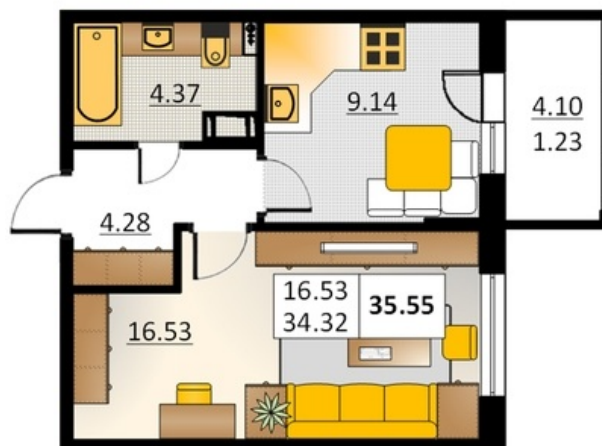

Номер 217 Корпус 5.4

Этаж	5
Общая площадь	35.55 м ²
Жилая площадь	16.53 м ²
Кухня	9.14 м ²
Балкон	4.10 м ²
Цена	