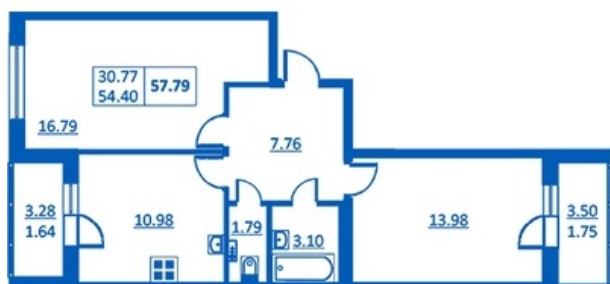

Номер 220 Корпус 5.4

Этаж	1
Общая площадь	57.79 м²
Жилая площадь	30.77 м²
Кухня	10.98 м²
Балкон	3.50 + 3.28 м²
Цена	