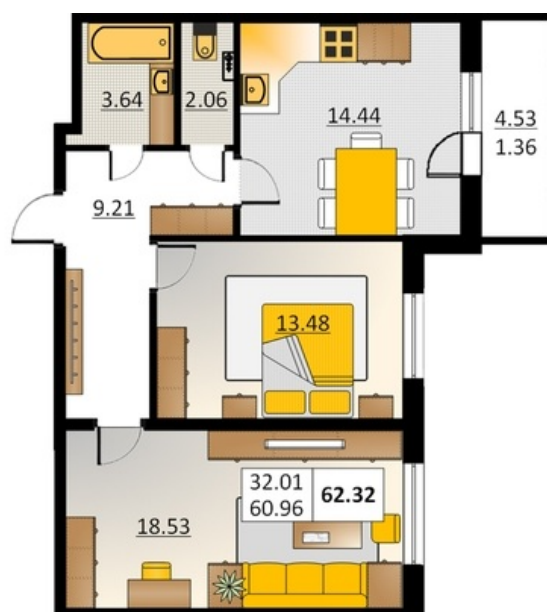

Номер 221 Корпус 5.4

Этаж	1
Общая площадь	62.32 м ²
Жилая площадь	32.01 м ²
Кухня	14.44 м ²
Балкон	4.53 м ²
Цена	