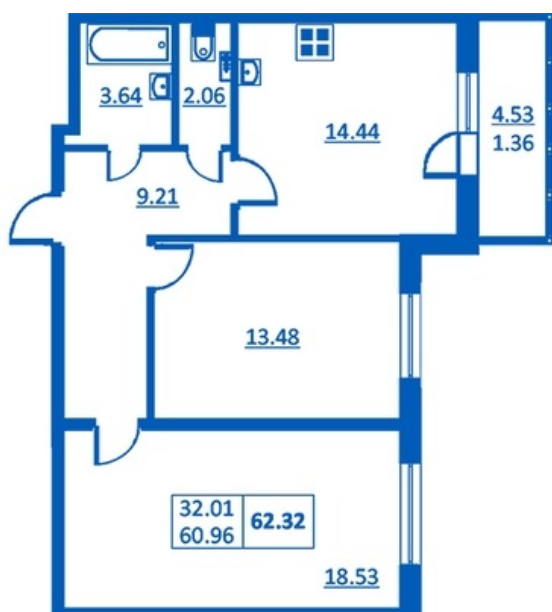

Номер 221 Корпус 5.4

Этаж	1
Общая площадь	62.32 м ²
Жилая площадь	32.01 м ²
Кухня	14.44 м ²
Балкон	4.53 м ²
Цена	