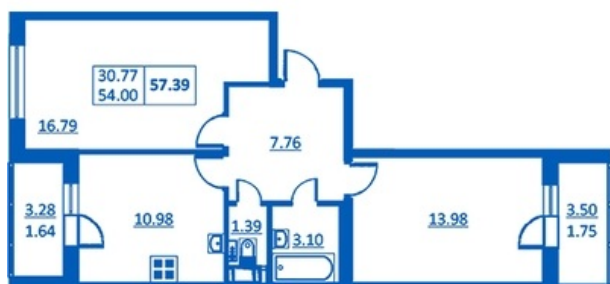

Номер 228 Корпус 5.4

Этаж	2
Общая площадь	57.39 м ²
Жилая площадь	30.77 м ²
Кухня	10.98 м ²
Балкон	3.50 + 3.28 м ²
Цена	