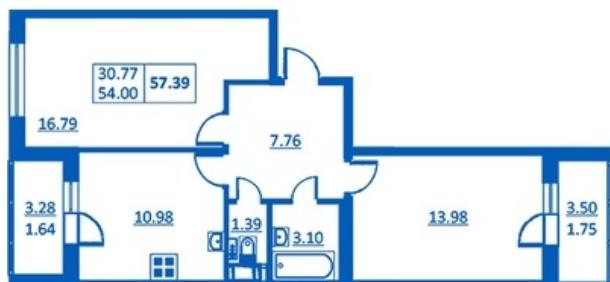

Номер 252      Корпус 5.4

Этаж	5
Общая площадь	57.39 м <sup>2</sup>
Жилая площадь	30.77 м <sup>2</sup>
Кухня	10.98 м <sup>2</sup>
Балкон	3.50 + 3.28 м <sup>2</sup>
Цена	