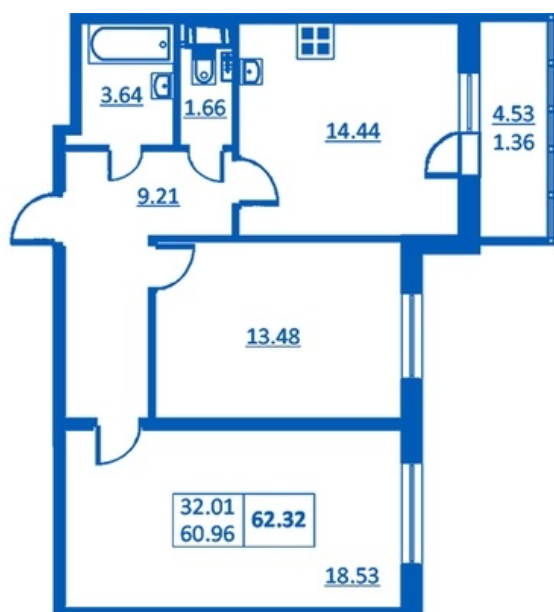

Номер 229 Корпус 5.4

Этаж	2
Общая площадь	62.32 м ²
Жилая площадь	32.01 м ²
Кухня	14.44 м ²
Балкон	4.53 м ²
Цена	