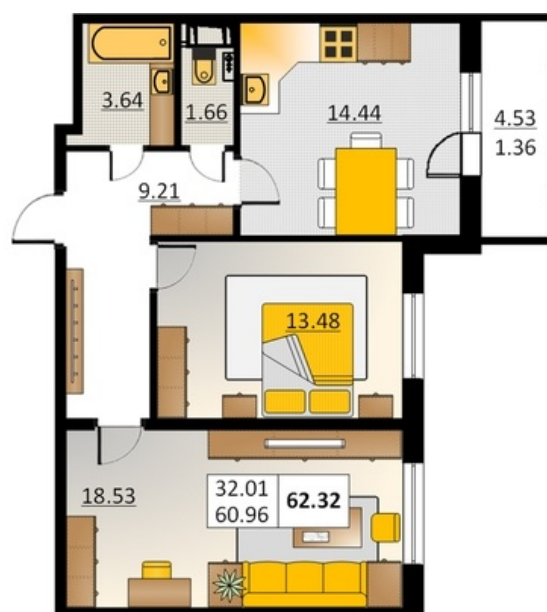

Номер 229 Корпус 5.4

Этаж	2
Общая площадь	62.32 м ²
Жилая площадь	32.01 м ²
Кухня	14.44 м ²
Балкон	4.53 м ²
Цена	