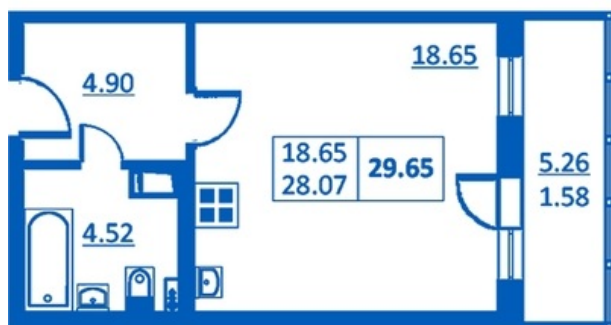

Номер 230 Корпус 5.4

Этаж	2
Общая площадь	29.65 м ²
Жилая площадь	18.65 м ²
Кухня	0,0 м ²
Балкон	5.26 м ²
Цена	