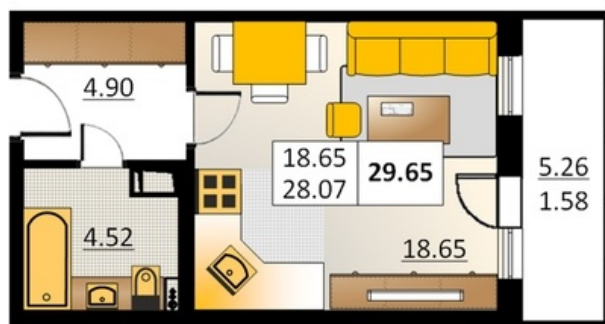

Номер 230 Корпус 5.4

Этаж	2
Общая площадь	29.65 м ²
Жилая площадь	18.65 м ²
Кухня	0,0 м ²
Балкон	5.26 м ²
Цена	