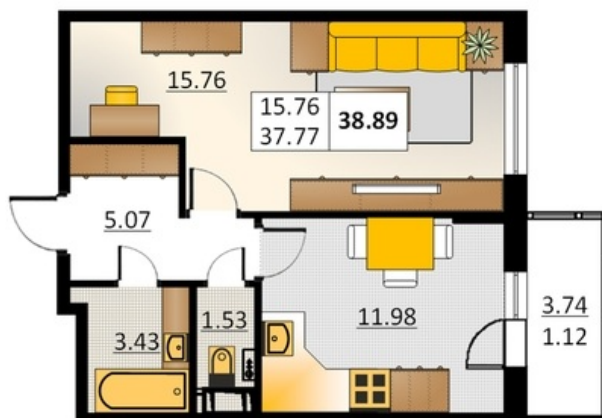

Номер 256

Корпус 5.4

Этаж	5
Общая площадь	38.89 м <sup>2</sup>
Жилая площадь	15.76 м <sup>2</sup>
Кухня	11.98 м <sup>2</sup>
Балкон	3.74 м <sup>2</sup>
Цена	