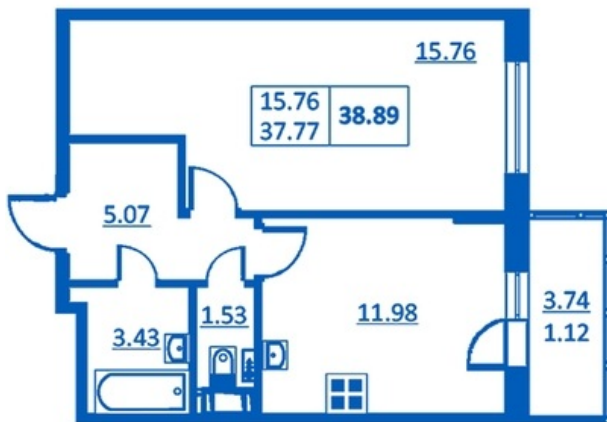

Номер 256 Корпус 5.4

Этаж	5
Общая площадь	38.89 м ²
Жилая площадь	15.76 м ²
Кухня	11.98 м ²
Балкон	3.74 м ²
Цена	