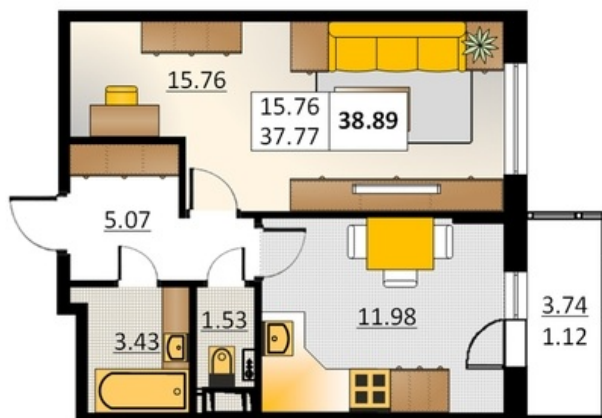

Номер 248      Корпус 5.4

Этаж	4
Общая площадь	38.89 м <sup>2</sup>
Жилая площадь	15.76 м <sup>2</sup>
Кухня	11.98 м <sup>2</sup>
Балкон	3.74 м <sup>2</sup>
Цена	