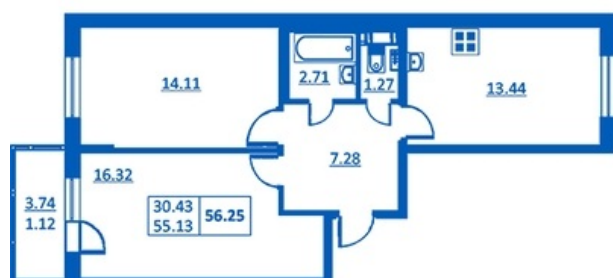

Номер 233 Корпус 5.4

Этаж	2
Общая площадь	56.25 м ²
Жилая площадь	30.43 м ²
Кухня	13.44 м ²
Балкон	3.74 м ²
Цена	