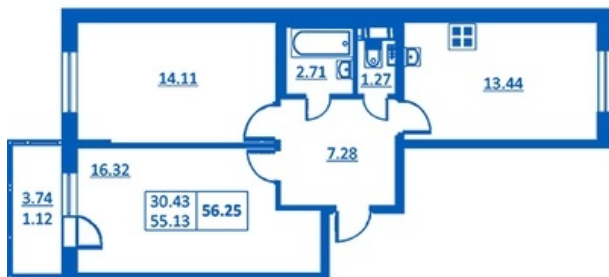

Номер 249      Корпус 5.4

Этаж	4
Общая площадь	56.25 м <sup>2</sup>
Жилая площадь	30.43 м <sup>2</sup>
Кухня	13.44 м <sup>2</sup>
Балкон	3.74 м <sup>2</sup>
Цена	