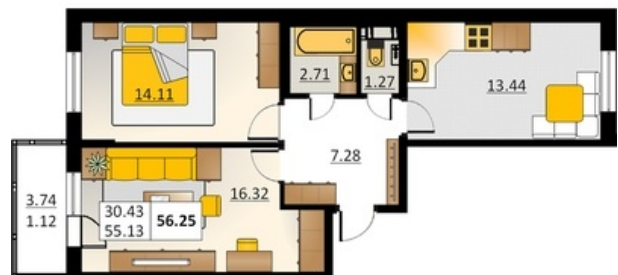

Номер 249      Корпус 5.4

Этаж	4
Общая площадь	56.25 м <sup>2</sup>
Жилая площадь	30.43 м <sup>2</sup>
Кухня	13.44 м <sup>2</sup>
Балкон	3.74 м <sup>2</sup>
Цена	