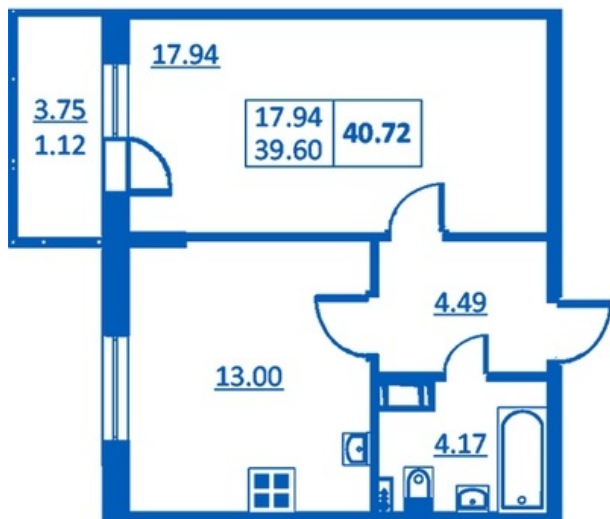

Номер 234      Корпус 5.4

|               |                      |
|---------------|----------------------|
| Этаж          | 2                    |
| Общая площадь | 40.72 м <sup>2</sup> |
| Жилая площадь | 17.94 м <sup>2</sup> |
| Кухня         | 13.00 м <sup>2</sup> |
| Балкон        | 3.75 м <sup>2</sup>  |
| Цена          |                      |