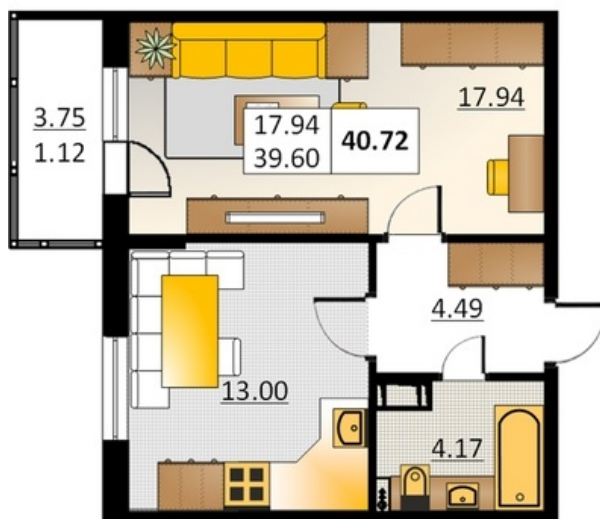

Номер 234      Корпус 5.4

|               |                      |
|---------------|----------------------|
| Этаж          | 2                    |
| Общая площадь | 40.72 м <sup>2</sup> |
| Жилая площадь | 17.94 м <sup>2</sup> |
| Кухня         | 13.00 м <sup>2</sup> |
| Балкон        | 3.75 м <sup>2</sup>  |
| Цена          |                      |