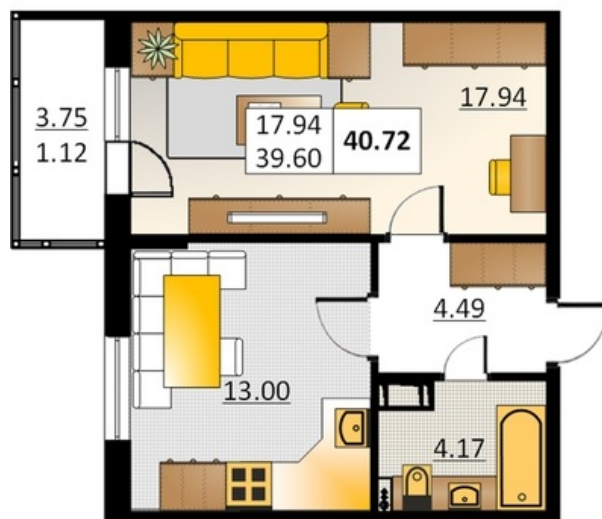

Номер 242 Корпус 5.4

Этаж	3
Общая площадь	40.72 м ²
Жилая площадь	17.94 м ²
Кухня	13.00 м ²
Балкон	3.75 м ²
Цена	