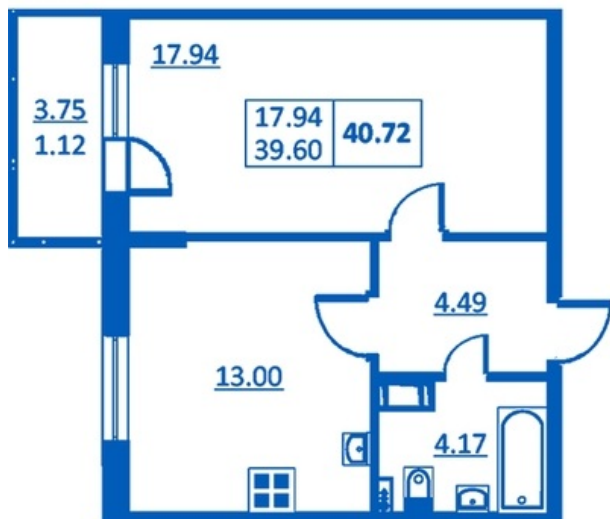

Номер 250      Корпус 5.4

Этаж	4
Общая площадь	40.72 м <sup>2</sup>
Жилая площадь	17.94 м <sup>2</sup>
Кухня	13.00 м <sup>2</sup>
Балкон	3.75 м <sup>2</sup>
Цена	