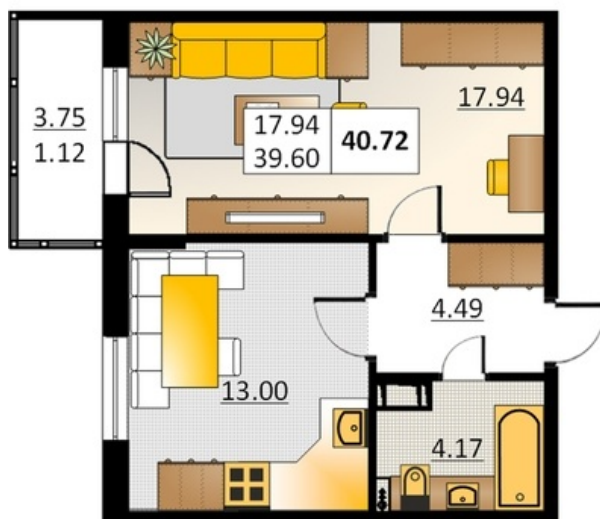

Номер 250      Корпус 5.4

Этаж	4
Общая площадь	40.72 м <sup>2</sup>
Жилая площадь	17.94 м <sup>2</sup>
Кухня	13.00 м <sup>2</sup>
Балкон	3.75 м <sup>2</sup>
Цена	